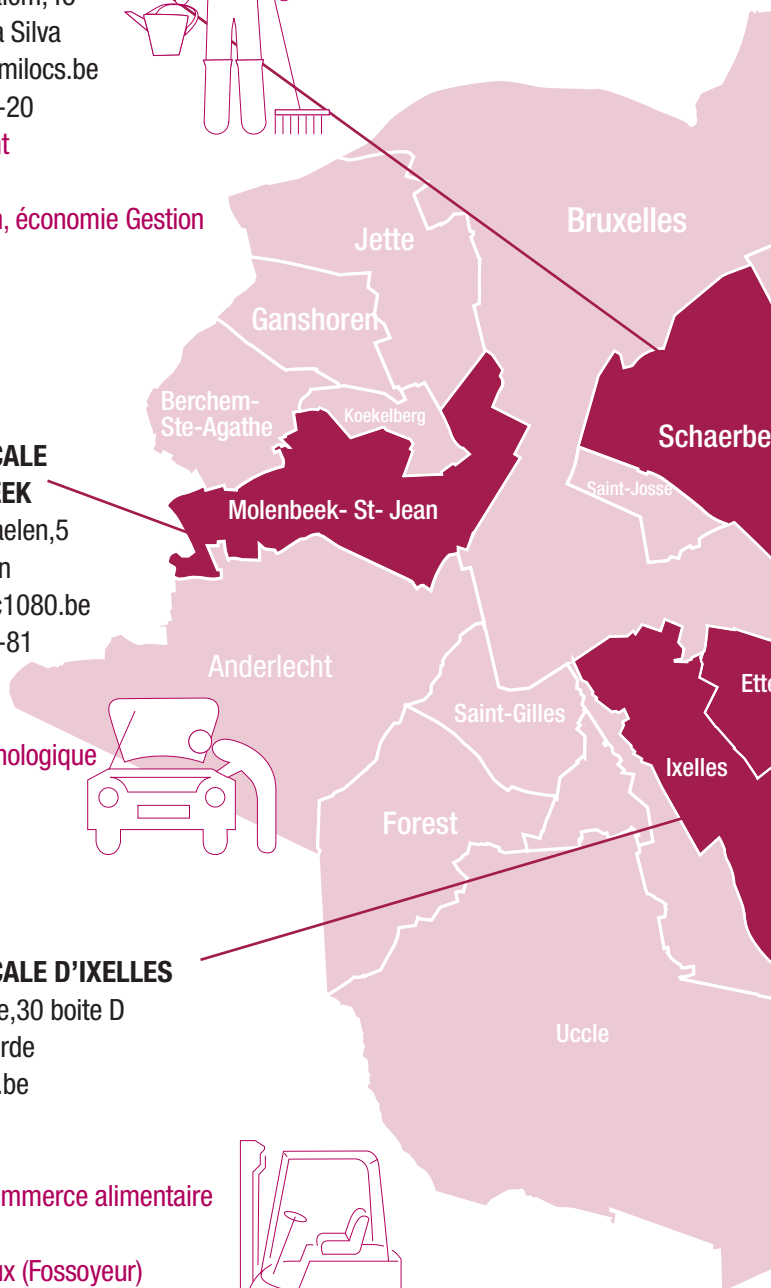

MISSION LOCALE D'IXELLES

Rue du Collège,30 boîte D
Laurianne Jourde
l.jourde@mlxl.be

02/515 77 40

Horeca

Industrie et commerce alimentaire

Logistique

Pouvoirs locaux (Fossoyeur)

**VOUS AVEZ DE L'EXPÉRIENCE
PROFESSIONNELLE MAIS PAS DE DIPLÔME
DANS LE DOMAINE ?**